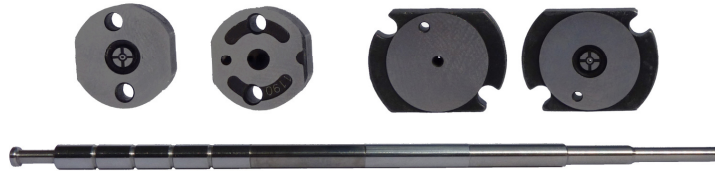

CONTROL VALVES AND PLUNGERS

Injector No.	Control Valve Seven Code	Plunger Seven Code
095000-036X	12036 *	14036
095000-042X	12042 *	14042
095000-043X	12043 *	14043
095000-051X	12051 *	-
095000-052X	12052 *	14052
095000-053X	12053 *	14053
095000-057X	12057 *	14057
095000-063X	12063 *	14063
095000-064X	12064 *	14064
095000-074X	12074 *	14074
095000-075X	12075 *	14075
095000-077X	12077 *	14077
095000-088X	12088 *	14088
095000-094X	12094 *	14094
095000-095X	12095 *	14095
095000-505X	12505	-
095000-508X	12508	14508
095000-512X	12512	14512
095000-513X	12513	14513
095000-521X	12521	14521
095000-522X	12522	14522
095000-534X	12534	14534
095000-544X	12544	14544
095000-547X	12547	14547
095000-548X	12548	14548
095000-551X	12551	14551
095000-555X	12555	14555

Injector No.	Control Valve Seven Code	Plunger Seven Code
095000-560X	12560	14560
095000-565X	12565	14565
095000-576X	12576	14576
095000-578X	12578	14578
095000-580X	12580	14580
095000-592X	12592	14592
095000-593X	12593	14593
095000-602X	12602	14602
095000-604X	12604	-
095000-613X	12613	14613
095000-623X	12623	14623
095000-624X	12624	14624
095000-625X	12625	14625
095000-631X	12631	14631
095000-632X	12632	-
095000-635X	12635	14635
095000-641X	12641	-
095000-649X	12649	-
095000-650X	12650	14650
095000-652X	12652	-
095000-659X	12659	-
095000-670X	12670	-
095000-676X	12676	14676
095000-679X	12679	14679
095000-691X	12691	14691
095000-697X	12697	14697
095000-698X	12698	14698

* Double control valves