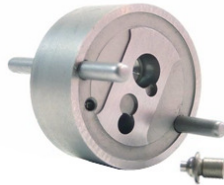

## NOZZLES

Seven Code	Stamping	DLC	Injector No.	Main Applications
<b>71P423</b> *	F00VX40023	DLC	0445 115 018 0445 115 019 0445 115 038 0445 115 039 0445 115 040 0445 115 053 0445 115 054 0445 115 057 0445 115 058 0445 115 080 0445 115 081 0445 115 085	Audi A4, A6 and A6 Allroad 2.7 TDI
<b>71P429</b> ••	F00VX40029	DLC	0445 116 004 0445 116 029 0445 116 030 0445 116 034 0445 116 035	Audi A3, A4, A5, A6, Q5 and TT, Seat Altea, Exeo, Leon and Toledo, Skoda Octavia, Superb and Yeti, Volkswagen EOS, Golf V, Golf VI, Jetta, Passat, Scirocco and Tiguan
<b>71P430</b> ••	F00VX40030	DLC	0445 116 007 0445 116 008 0445 116 014 0445 116 015 0445 116 022 0445 116 023	Audi A4, A5, A6, Q5 and Q7, Porsche Cayenne and Volkswagen Touareg
<b>71P460</b> *	F00VX40060	DLC	0445 117 015 0445 117 023	Ford Powerstroke 6.7L for F Series Pickups
<b>71P465</b> ••	F00VX40065	DLC	0445 116 039 0445 116 072	Audi A4, A5, A6, A7, A8 and Q5 3.0 TDI
<b>71P466</b> ••	F00VX40066	DLC	0445 117 021 0445 117 022 0445 117 076	Audi A4, A5, A6, A7, A8 and Q7, Porsche Cayenne and Panamera, Volkswagen Touareg
<b>71P478</b> *	F00VX40078	DLC	0445 117 028 0445 117 070	Audi A6, A6 Allroad, A7 and SQ5 and Porsche Panamera

## INJECTORS SPARE PARTS

**17005**  
Valve Piezo  
For 0445 115 ...

**170051**  
Valve Piezo  
For 0445 116/117 ...

**17039**  
Leak off connector  
1 way  
(Min. 5 pcs)

**170391**  
Leak off connector  
2 ways  
(Min. 5 pcs)